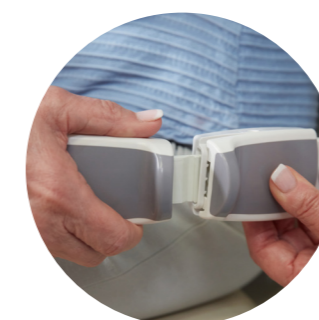

Samonavíjecí bezpečnostní pás